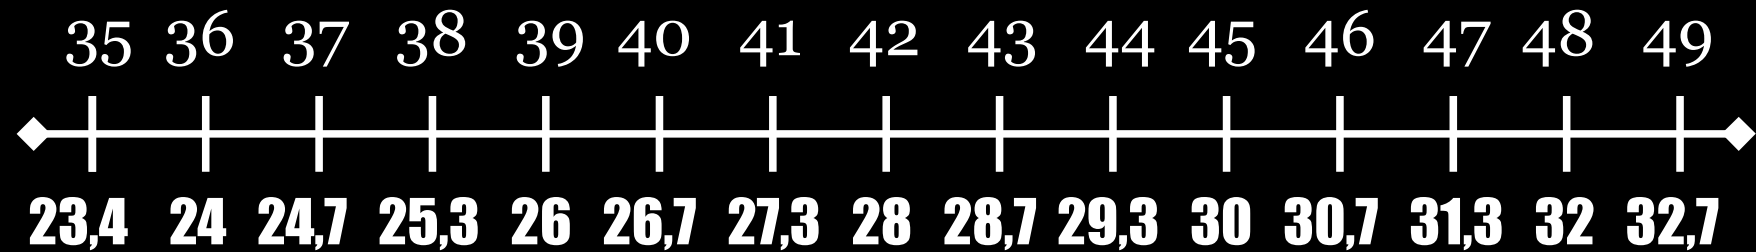

GEOX
R E S P I R A

ROZMIARY OBUWIA – DAMSKIE I MĘSKIE

DŁUGOŚĆ WKŁADKI W CENTYMETRACH

GEOX
R E S P I R A